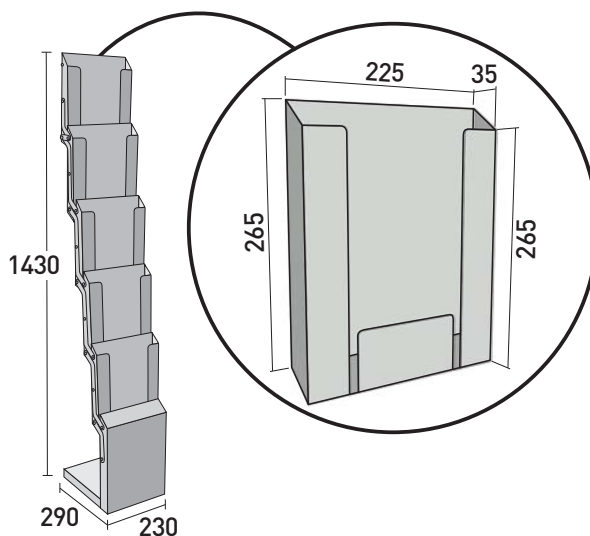

## ¡Montalo en 5 segundos!

- Sistema plegable de 5 bandejas metálicas de alta capacidad.
- Construcción robusta para evitar roturas.
- Bolsa de transporte incluida y embalaje en caja de cartón individual.

No todos los portafolletos plegables son iguales... **Descubre la diferencia**

Pf5 Abierto

Pf5 abierto	230x290x1430 mm
Pf5 plegado	230x290x340 mm
Medida interior bandeja	230x295x38
Peso	5,3 kg
Caja	265x370x315mm