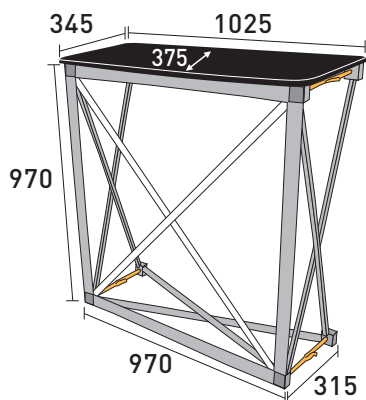

Mostrador Plegable Screen

Mostrador plegable portátil con encimera de madera y personalizable con impresiones en textil elástico intercambiables mediante sistema velcro.

Embalaje rígido individual

Bolsa de transporte incluida

Color Negro
Caja Transporte 1040x390x150mm
Bolsa Transporte 1030x380x140mm
Peso 8,4 kg